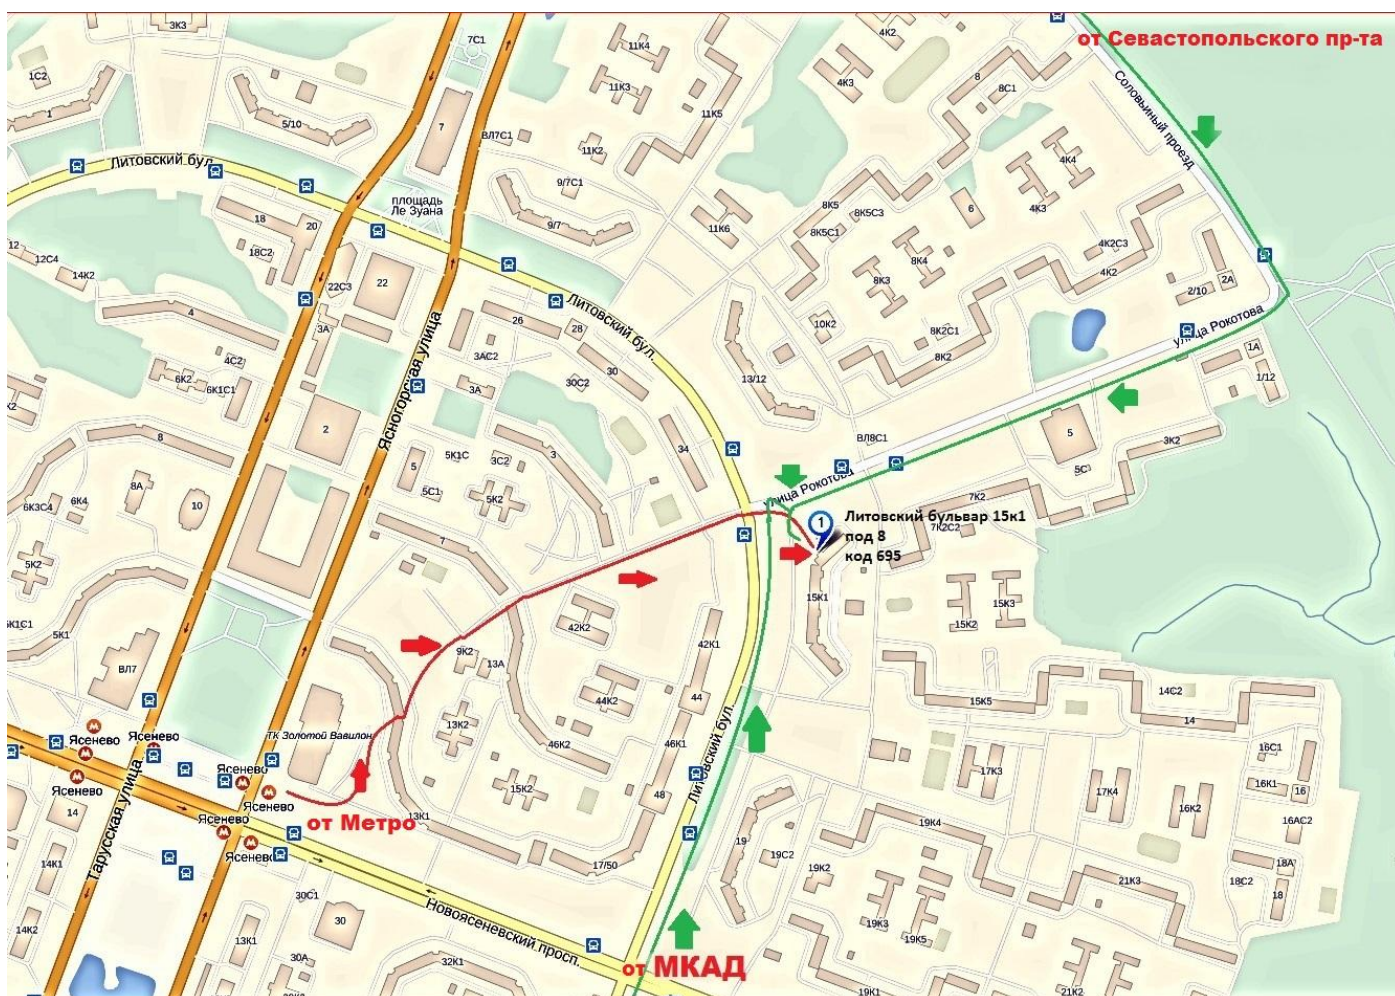

«Ай-Си-Ти» (ICT)

+7 (495) 426-2703

+7 (495) 427-3539

ict@ict.com.ru

Наш адрес:

117593, Москва, Литовский бульвар, дом 15, корпус 1, подъезд 8, этаж 1, код 695, проезд до станции метро "Ясенево". Выход из первого вагона направо, далее автобусом №642 - 2 остановки. Пешком: выход из первого вагона налево, далее по схеме.

Время работы:

по будням, с 9.00 до 18.00. Перед выездом обязательно сделайте резервирование оборудования.

Найдите нас на Yandex-карте

Сохраните наши контакты